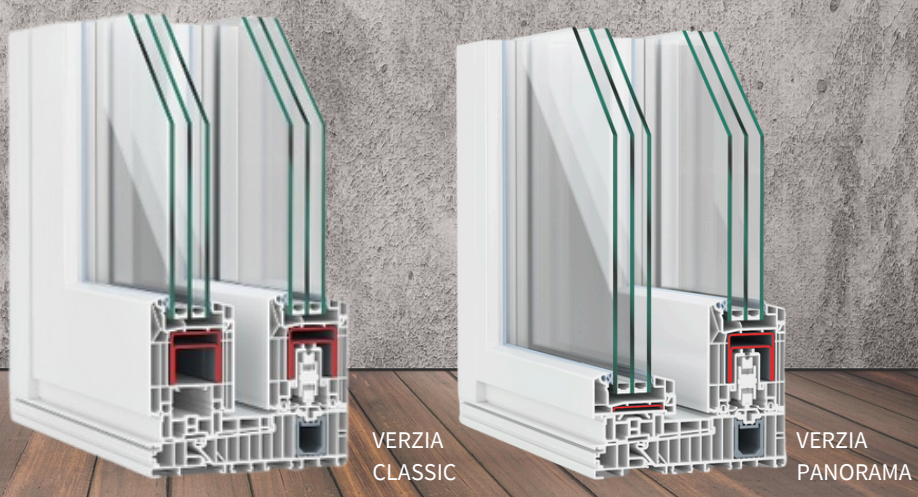

## Moderná elegancia a svetlo bez hraníc

S rozmermi až 10 metrov na šírku a 2,70 metra na výšku ponúka bezprecedentné možnosti pre vaše architektonické návrhy.

Objavte **HS portál REHAU SYNEGO** od slovenského výrobcu **FENESTRA SK**<sup>®</sup> a premeňte svoj domov na miesto plné svetla a elegancie. Tento inovatívny systém posuvných dverí je dostupný vo verzii **Classic** a **Panorama**, pričom Panorama poskytuje o 65% tenšie profily zasklenia pre maximálny príjem svetla a tepelnej efektivity, a až **22 m<sup>2</sup>** zasklenej plochy ideálne

pre moderné architektonické riešenia. Oba modely sú vyrobené z **recyklovateľného materiálu**, čím prispievajú k ochrane životného prostredia a zaisťujú bezpečné a plynulé fungovanie s bezbariérovým prístupom. Investujte do REHAU SYNEGO HS portálu a vychutnajte si dokonalý prechod medzi interiérom a exteriérom **za dostupnú cenu**.

# PREČO REHAU SYNEGO HS PORTÁL?

- Vynikajúca tvarovateľnosť, absolútna voľnosť dizajnu a optimálny pomer ceny a výkonu;
- Maximálna šírka prvku 10 m a výška až 2,70 m umožňujú nové možnosti premeny obytného priestoru;
- Komfortné ovládanie, rôzne možnosti otvárania a ľahké čistenie HS portálu zabezpečujú vysoké pohodlie;
- Špeciálne riešené prahy vytvárajú bezbariérový prechod, čo zvyšuje pohodlie a dodáva elegantný a moderný vzhľad;
- Vynikajúce tepelnoizolačné vlastnosti zaisťujú príjemné teplo v interiéri a znižujú spotrebu energie.