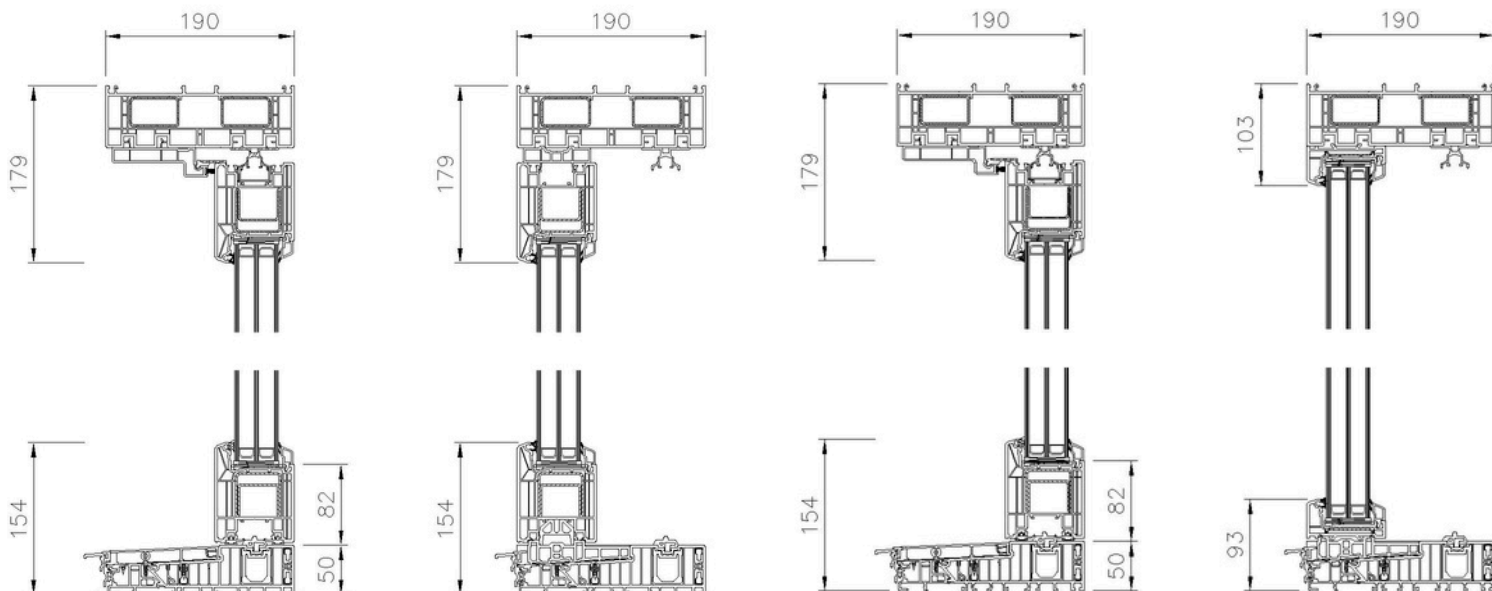

REHAU SYNEGO HS PORTÁL PANORAMA

Hodnoty/informácie

REHAU® SYNEGO® HS PORTÁL
5
190 mm
80 mm
2
Verzia Classic: $U_d = 0,76 \text{ Wm}^2/\text{K}^*$ Verzia Panorama: $U_d = 0,74 \text{ Wm}^2/\text{K}^*$
Až 43 dB
Trieda 9A
Trieda B3
Trieda 4
4/16/4/16/4 CLIMATOP® XN $U_g = 0,6 \text{ W}/(\text{m}^2 \cdot \text{K})$
Podľa výberu**
Bariérové aj bezbariérové prevedenie
Siegenia Comfort UNIT
Do RC2
Biela a farby podľa výberu

* Podľa typu skla a typu dištančného rámmiku.

** Zámky sú dostupné v niekoľkých bezpečnostných triedach.

REHAU SYNEGO HS PORTÁL CLASSIC