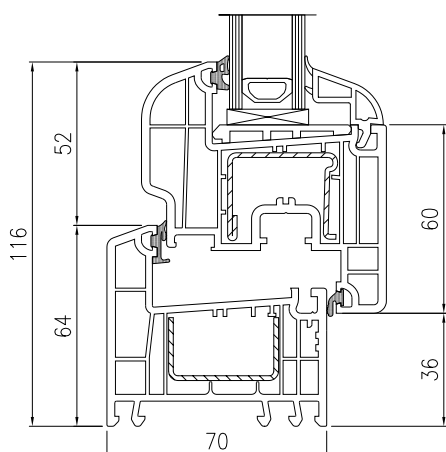

CHARAKTERISTIKA	HODNOTY / INFORMÁCIE	
	Okno REHAU® Euro-Design 70	Dvere REHAU® Brillant-Design
Systém	REHAU® Euro-Design 70	REHAU® Brillant-Design
Počet komôr	5	rám 5, krídlo 4
Hĺbka rámu	70 mm	70 mm
Hĺbka krídla	70 / 80 mm	70 mm
Počet tesnení	2	2
Súčiniteľ prechodu tepla	$U_w = 1,3 - 1,4 \text{ W}/[\text{m}^2.\text{K}]^*$; $U_{w'} = 0,99 - 1,1 \text{ W}/[\text{m}^2.\text{K}]^{**}$	$U_g = 1,20 - 1,50 \text{ W}/[\text{m}^2.\text{K}]^*$
Zvuková izolácia	34 - 45 dB	v závislosti od výplne alebo skla
Vodotesnosť	Trieda E1200	Trieda 7A
Odolnosť proti zaťažaniu vetrom	Trieda C5	Trieda C2
Prievzdušnosť	Trieda 4	Trieda 4
Sklo pre okná [štandard]	4/16/4 nízkoemisívne CLIMAPLUS® XN $U_g = 1,1 \text{ W}/[\text{m}^2.\text{K}]^*$	podľa výberu zákazníka
Krídlo s mikroventiláciou	áno	x
Prah	x	znižený hliníkový s prerušeným tepelným mostom
Cylindrická vložka	x	štandardná - stavebná
Kovanie	celoobvodové kovanie	viacbodové uzatváranie**
Farebné prevedenie	biela a farby podľa výberu	biela a farby podľa výberu

* podľa typu dvojskla a typu dištančného rámiku;
** podľa typu trojskla a typu dištančného rámiku

** zámok môže byť dodávaný vo vyšších úrovniach bezpečnosti

Okno REHAU® Euro-Design 70
- oblý tvar krídla