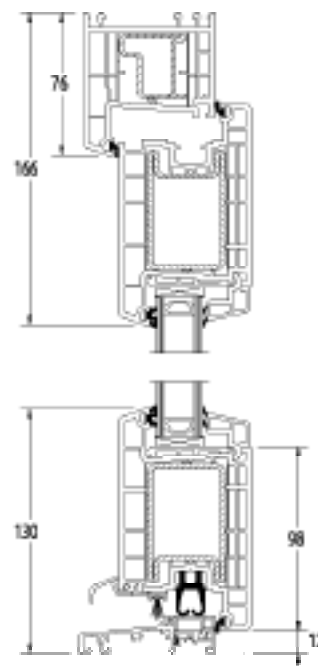

PREČO OKNÁ EURO DESIGN 70® A DVERE REHAU® BRILLANT-DESIGN?

- Vytvárajú optimálne podmienky pre výstavbu objektov
- Sú hospodárnym systémom pre mnohé riešenia
- Zodpovedajú prísny parametrom certifikácie
- Celosvetovo známa REHAU® kvalita
- Šikmá drážka v okennom ráme pre lepšiu odtok vody a uľahčenie čistenia
- Povrch High Definition Finishing (HDF): vysokokvalitný, ušľachtilý, takmer úplne hladký, vďaka čomu je jeho údržba veľmi jednoduchá
- Dobré vlastnosti z hľadiska statiky vďaka výstuži s veľkou konštrukčnou hĺbkou
- Sú ekologické pre ich možnú recyklovanosť

CHARAKTERISTIKA	HODNOTY / INFORMÁCIE	
	Okno REHAU® Euro-Design 70	Dvere REHAU® Brillant-Design
Systém	REHAU® Euro-Design 70	REHAU® Brillant-Design
Počet komôr	5	rám 5, krídlo 4
Hĺbka rámu	70 mm	70 mm
Hĺbka krídla	70 / 80 mm	70 mm
Počet tesnení	2	2
Súčiniteľ prechodu tepla	$U_w = 1,3 - 1,4 \text{ W}/[\text{m}^2.\text{K}]^*$; $U_{w'} = 0,99 - 1,1 \text{ W}/[\text{m}^2.\text{K}]^{**}$	$U_g = 1,20 - 1,50 \text{ W}/[\text{m}^2.\text{K}]^*$
Zvuková izolácia	34 - 45 dB	v závislosti od výplne alebo skla
Vodotesnosť	Trieda E1200	Trieda 7A
Odolnosť proti zaťažaniu vetrom	Trieda C5	Trieda C2
Prievzdušnosť	Trieda 4	Trieda 4
Sklo pre okná [štandard]	4/16/4 nízkoemisívne CLIMAPLUS® XN $U_g = 1,1 \text{ W}/[\text{m}^2.\text{K}]^*$	podľa výberu zákazníka
Krídlo s mikroventiláciou	áno	x
Prah	x	znižený hliníkový s prerušeným tepelným mostom
Cylindrická vložka	x	štandardná - stavebná
Kovanie	celoobvodové kovanie	viacbodové uzatváranie**
Farebné prevedenie	biela a farby podľa výberu	biela a farby podľa výberu

* podľa typu dvojskla a typu dištančného rámiku;
** podľa typu trojskla a typu dištančného rámiku

** zámok môže byť dodávaný vo vyšších úrovniach bezpečnosti

www.fenestrask.eu