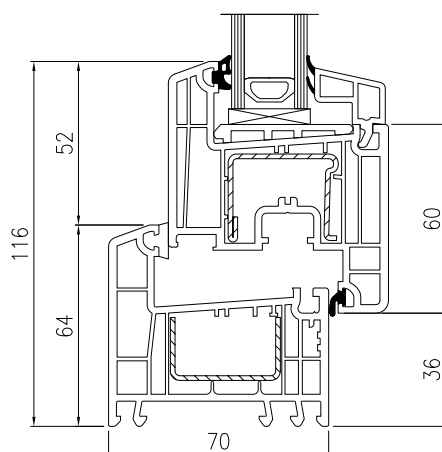

Dvere REHAU®
Brillant-Design

Okno REHAU® Euro-Design 70
- hranatý tvar krídla